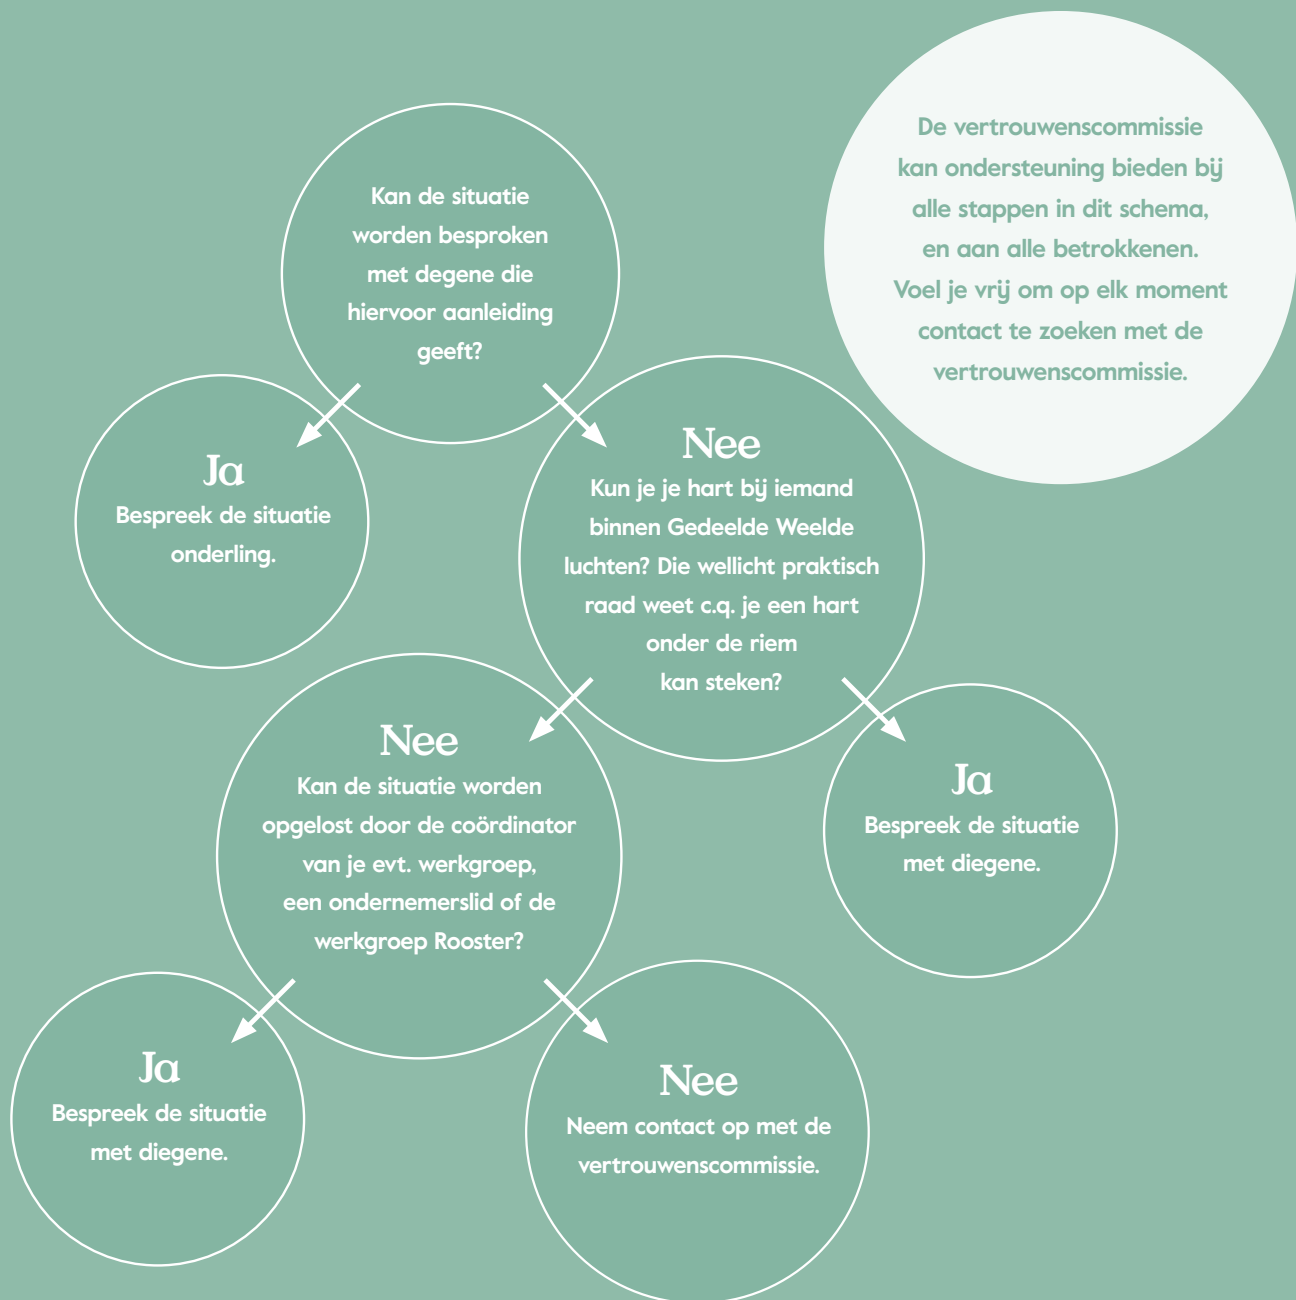

STROOMSCHEMA

Snelle oriëntatie voor als je hulp zoekt

Ben je ongewenst gedrag of (vermoedens van) misstanden tegengekomen bij Gedeelde Weelde? Onderstaand stroomschema is bedoeld om je een overzicht van je mogelijkheden te geven. Jij bepaalt zelf met wie je de situatie bespreekt, dat hoeft niet in de volgorde van dit schema.